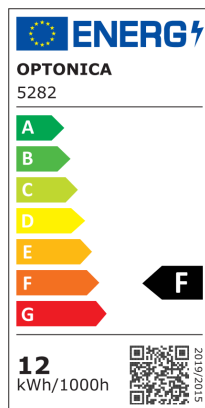

### Proiettore per binario LED Magnetico M35 12W Copro Nero - Dimmerabile

Potenza

12W

Colore della luce

Stamps

## Specifiche tecniche

<b>Brand</b>	Optonica	<b>Material</b>	ALU+PC
<b>Product Code</b>	LN12-A4	<b>Operating Frequency</b>	50-60 Hz
<b>Power</b>	12W	<b>Temperature</b>	-20°C / +40°C
<b>Energy Consumption</b>	12 kWh/1000h	<b>Ra ≥</b>	80
<b>Input voltage</b>	DC48V	<b>Life span</b>	25 000 Hours
<b>Flux</b>	960lm	<b>Lumen maintenance at end of service life</b>	70%
<b>FLUX per watt</b>	80 lm/W	<b>Size of product</b>	φ65x130 mm
<b>IP</b>	20	<b>Size of package</b>	215x150x65mm
<b>Dimmable</b>	Yes	<b>Size of Box</b>	470x345x450mm
<b>Correlated Color Temperature</b>	4000K	<b>Items per pack</b>	1
<b>Light Color</b>	Luce naturale	<b>Items per box</b>	30
<b>EAN Code</b>	3800156652828	<b>Certificate</b>	IP20; CE & RoHS
<b>Energy Efficiency Label</b>	F	<b>Gross weight</b>	0,443 kg
<b>Beam angle</b>	15°	<b>Net weight</b>	0,3692 kg
<b>On/Off Cycles</b>	25 000x	<b>Series</b>	M35
<b>Instant On</b>	0.1s	<b>Warranty</b>	2 Years