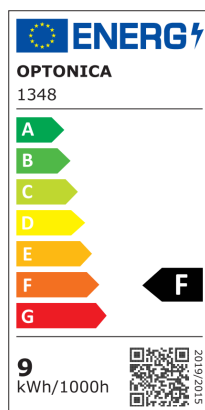

### Lampadina LED E27

#### Potenza

8.5 W

## Specifiche tecniche

<b>Brand</b>	Optonica	<b>Instant On</b>	0.1s
<b>Product Code</b>	SP9-A4	<b>Material</b>	ALU+PC
<b>Power</b>	8.5 W	<b>Operating Frequency</b>	50-60 Hz
<b>Energy Consumption</b>	8.5 kWh/1000h	<b>Temperature</b>	-20°C / +40°C
<b>Input voltage</b>	AC220-240V	<b>Ra ≥</b>	80
<b>Flux</b>	806lm	<b>Life span</b>	25 000 Hours
<b>FLUX per watt</b>	95 lm/W	<b>Lumen maintenance at end of service life</b>	70%
<b>IP</b>	20	<b>Size of product</b>	60x108mm
<b>Dimmable</b>	No	<b>Size of package</b>	60x60x150mm
<b>Correlated Color Temperature</b>	6000K	<b>Size of Box</b>	630x320x230mm
<b>Light Color</b>	Luce fredda	<b>Items per pack</b>	1
<b>EAN Code</b>	3800156613485	<b>Items per box</b>	100
<b>Energy Efficiency Label</b>	F	<b>Gross weight</b>	0,034 kg
<b>Beam angle</b>	270°	<b>Net weight</b>	0,022 kg
<b>On/Off Cycles</b>	25 000x	<b>Warranty</b>	2 Years