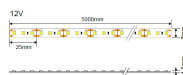

Striscia LED 2835 Impermeabile Edizione Professionale