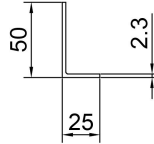

Supporto triangolare con angolo regolabile

Colore della luce

Stamps

Specifiche tecniche

Brand	Optonica	Dimensions	1148x1148x575mm (WxLxH)
Product Code	OT1-B8	Gross weight	2,620 kg
Light Color	Nessuna	Net weight	2,1129 kg
EAN Code	3800156696167	Warranty	2 Years