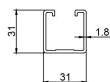

Gamba posteriore regolabile 10-15° 200mm

Colore della luce

Nessuna

Stamps

Specifiche tecniche

Brand	Optonica	Dimensions	200mm
Product Code	OT1-B8	Gross weight	0,502 kg
Light Color	Nessuna	Net weight	0,4048 kg
EAN Code	3800156696136	Warranty	2 Years
Color	Silver		