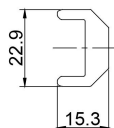

Giunzione di profilo 200MM

Colore della luce

Stamps

Specifiche tecniche

Brand	Optonica	Dimensions	23x200x15mm (WxLxH)
Product Code	OT1-B8	Gross weight	0,113 kg
Light Color	Nessuna	Net weight	0,0911 kg
EAN Code	3800156696105	Warranty	2 Years
Color	Silver		