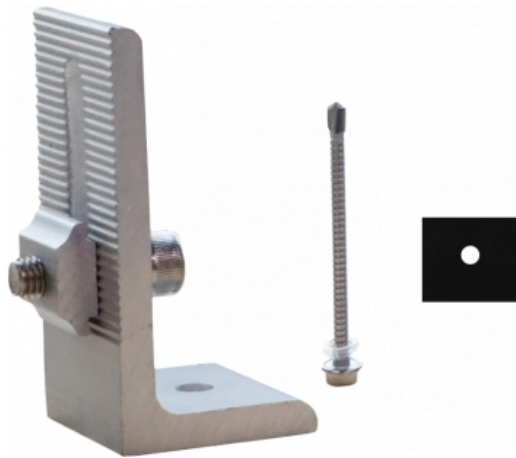

OPTONICA

**Staffa regolabile
tipo L per i pannelli
fotovoltaici con M8 *
25 mm +
guarnizione in
gomma + vite**

Colore della luce

Nessuna

Stamps

Specifiche tecniche

Numero di catalogo	9609
Brand	Optonica
Product Code	OT1-B8
Light Color	Nessuna
EAN Code	3800156696099
Color	Silver
Dimensions	40x50x80 mm (WxLxH)
Gross weight	0,112 kg
Net weight	0,0903 kg
Warranty	2 Years