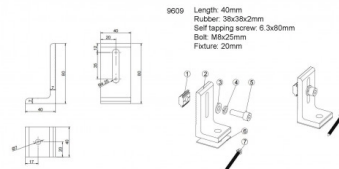

OPTONICA

**Staffa regolabile
tipo L per i pannelli
fotovoltaici con M8 *
25 mm +
guarnizione in
gomma + vite**

Colore della luce

Nessuna

Stamps

Specifiche tecniche

Numero di catalogo	9609
Brand	Optonica
Product Code	OT1-B8
Light Color	Nessuna
EAN Code	3800156696099
Color	Silver
Dimensions	40x50x80 mm (WxLxH)
Gross weight	0,112 kg
Net weight	0,0903 kg
Warranty	2 Years