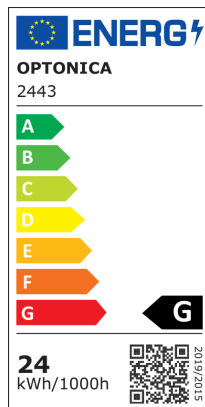

### Modulo incasso rotondo LED

Potenza

24W

Colore della luce

Stamps

## Specifiche tecniche

<b>Brand</b>	Optonica	<b>On/Off Cycles</b>	25 000x
<b>Product Code</b>	DL24-A4	<b>Instant On</b>	0.2s
<b>Power</b>	24W	<b>Material</b>	Aluminium
<b>Energy Consumption</b>	24 kWh/1000h	<b>Operating Frequency</b>	50-60 Hz
<b>Input voltage</b>	AC180-260V	<b>Temperature</b>	-20°C / +40°C
<b>Flux</b>	1700 lm	<b>Ra ≥</b>	80
<b>FLUX per watt</b>	70lm/W	<b>Life span</b>	25 000 Hours
<b>IP</b>	20	<b>Color Code</b>	827
<b>Dimmable</b>	No	<b>Lumen maintenance at end of service life</b>	70%
<b>Correlated Color Temperature</b>	2800K	<b>Size of product</b>	φ300x25 mm
<b>Light Color</b>	Luce calda	<b>Size of package</b>	310x350x35 mm
<b>Wattage Equivalent</b>	192W	<b>Size of Box</b>	370x320x360 mm
<b>EAN Code</b>	3800156624436	<b>Items per pack</b>	1
<b>Energy Efficiency Label</b>	G	<b>Items per box</b>	10
<b>Beam angle</b>	120°	<b>Gross weight</b>	0,615 kg
<b>Hole Size</b>	φ282 mm	<b>Net weight</b>	0,505 kg
<b>Power Factor</b>	0.5	<b>Warranty</b>	2 Years
<b>Power LED</b>	24W		