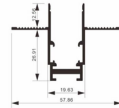

Sistema di binario trifase R15B da incasso - Nero

R15-B BUILD IN
SKU: 5201,5205,5203

Colore della luce

Nessuna

Stamps

Specifiche tecniche

Brand	Optonica	Size of product	1 M
Product Code	LN1-A4	Items per box	6
Light Color	Nessuna	Dimensions	56 x 40x 1000 mm
EAN Code	3800156652019	Gross weight	0,720 kg
Material	aluminum & copper conductor tracks	Net weight	0,600 kg
Body Color	Black	Warranty	2 Years