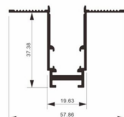

Sistema di binari trifase R15 da incasso - Nero

R15-BUILD IN
SKU: 5204,5205,5206

Colore della luce

Nessuna

Stamps

Specifiche tecniche

Brand	Optonica	Size of product	1 M
Product Code	LN1-A4	Items per box	6
Light Color	Nessuna	Dimensions	56 x 40x 1000 mm
EAN Code	3800156652040	Gross weight	0,730 kg
Material	aluminum & copper conductor tracks	Net weight	0,6083 kg
Body Color	Black	Warranty	2 Years