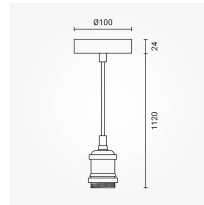

Portalampada Vintage a sospensione