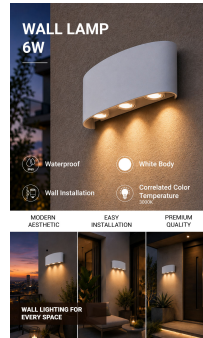

### LED-Wandleuchte - Weiß

## Technische Spezifikation

<b>Brand</b>	Optonica	<b>Material</b>	Aluminium
<b>Product Code</b>	WL6-A6	<b>Operating Frequency</b>	50-60 Hz
<b>Power</b>	6W	<b>Temperature</b>	-20°C / +40°C
<b>Energy Consumption</b>	6 kWh/1000h	<b>Ra ≥</b>	80
<b>Flux</b>	510 lm	<b>Life span</b>	25 000 Hours
<b>FLUX per watt</b>	85m/W	<b>Body Color</b>	White
<b>IP</b>	65	<b>Lumen maintenance at end of service life</b>	70%
<b>Dimmable</b>	No	<b>Size of product</b>	158x80x40 mm
<b>Correlated Color Temperature</b>	3000K	<b>Size of package</b>	80x50x155 mm
<b>Light Color</b>	Warmweiß	<b>Size of Box</b>	425x275x325 mm
<b>EAN Code</b>	3800156674103	<b>Items per pack</b>	1
<b>Energy Efficiency Label</b>	F	<b>Items per box</b>	50
<b>Beam angle</b>	48°	<b>Gross weight</b>	0,300 kg
<b>On/Off Cycles</b>	25 000x	<b>Net weight</b>	0,260 kg
<b>Instant On</b>	0.1s	<b>Warranty</b>	2 Years