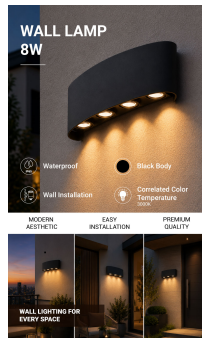

### LED Lámpara de Pared Negra

#### Color de luz

 Blanco cálido