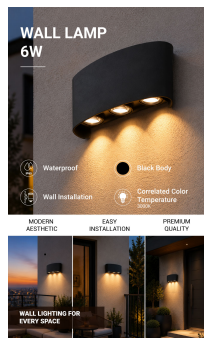

### Lampada LED da parete - Nera

## Specifiche tecniche

<b>Brand</b>	Optonica	<b>Operating Frequency</b>	50-60 Hz
<b>Product Code</b>	WL6-A6	<b>Temperature</b>	-20°C / +40°C
<b>Power</b>	6W	<b>Ra ≥</b>	80
<b>Energy Consumption</b>	6 kWh/1000h	<b>Life span</b>	25 000 Hours
<b>Input voltage</b>	AC220-240V	<b>Body Color</b>	Black
<b>Flux</b>	510 lm	<b>Lumen maintenance at end of service life</b>	70%
<b>FLUX per watt</b>	85m/W	<b>Size of product</b>	158x80x40 mm
<b>IP</b>	65	<b>Size of package</b>	80x50x155 mm
<b>Dimmable</b>	No	<b>Size of Box</b>	425x275x325 mm
<b>Correlated Color Temperature</b>	3000K	<b>Items per pack</b>	1
<b>Light Color</b>	Luce calda	<b>Items per box</b>	50
<b>EAN Code</b>	3800156674097	<b>Material</b>	Aluminium
<b>Energy Efficiency Label</b>	F	<b>Gross weight</b>	0,300 kg
<b>Beam angle</b>	48°	<b>Net weight</b>	0,260 kg
<b>On/Off Cycles</b>	25 000x	<b>Warranty</b>	2 Years
<b>Instant On</b>	0.1s		