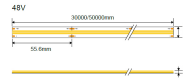

### LED COB Streifen 48V 6W Milchig - 20m Rolle

Lichtfarbe

Stamps

### Technische Spezifikation

<b>Brand</b>	Optonica	<b>Instant On</b>	0.1s
<b>Product Code</b>	ST48-A2	<b>Temperature</b>	-20°C / +40°C
<b>Input voltage</b>	DC48V	<b>Ra ≥</b>	80
<b>Flux</b>	500 lm/m	<b>LED Type</b>	COB
<b>FLUX per watt</b>	83lm/W	<b>LEDs/m</b>	504
<b>IP</b>	67	<b>Roll</b>	20 m
<b>Dimmable</b>	Yes	<b>Lumen maintenance at end of service life</b>	70%
<b>Correlated Color Temperature</b>	6000K	<b>Size of product</b>	Strip - 10 mm / Product - 12 mm
<b>Light Color</b>	Kaltweiß	<b>Material</b>	Flex PCB
<b>EAN Code</b>	3800156649378	<b>Accessories</b>	6539
<b>Energy Efficiency Label</b>	F	<b>Gross weight</b>	0,075 kg
<b>Beam angle</b>	120°	<b>Net weight</b>	0,0651 kg
<b>On/Off Cycles</b>	25 000x	<b>Warranty</b>	2 Years