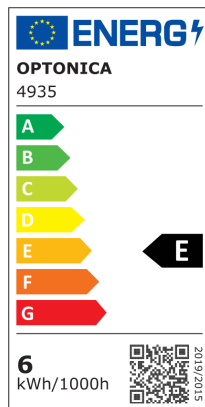

### Striscia LED COB 48V 6W - Rotolo da 25m

#### Colore della luce

## Specifiche tecniche

<b>Brand</b>	Optonica
<b>Product Code</b>	ST48-A1
<b>Input voltage</b>	DC48V
<b>Flux</b>	630 lm
<b>FLUX per watt</b>	105
<b>IP</b>	20
<b>Dimmable</b>	Yes
<b>Correlated Color Temperature</b>	4500K
<b>Light Color</b>	Luce naturale
<b>EAN Code</b>	3800156649354
<b>Energy Efficiency Label</b>	E
<b>Beam angle</b>	120°
<b>On/Off Cycles</b>	25 000x