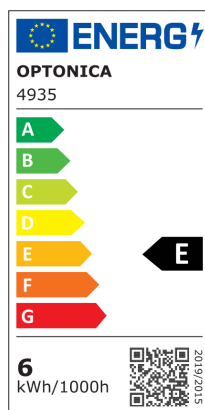

#### Colore della luce

## Specifiche tecniche

<b>Brand</b>	Optonica
<b>Product Code</b>	ST48-A1
<b>Input voltage</b>	DC48V
<b>Flux</b>	630 lm
<b>FLUX per watt</b>	105
<b>IP</b>	20
<b>Dimmable</b>	Yes
<b>Correlated Color Temperature</b>	4500K
<b>Light Color</b>	Luce naturale
<b>EAN Code</b>	3800156649354
<b>Energy Efficiency Label</b>	E
<b>Beam angle</b>	120°
<b>On/Off Cycles</b>	25 000x