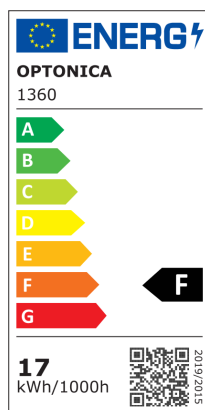

### Lampadina LED E27 A65 17W

Potenza

17 W

Colore della luce

 Luce fredda

Stamps

## Specifiche tecniche

<b>Brand</b>	Optonica	<b>Instant On</b>	0.2s
<b>Product Code</b>	SP18-A1	<b>Material</b>	ALU+PC
<b>Power</b>	17 W	<b>Operating Frequency</b>	50-60 Hz
<b>Energy Consumption</b>	17 kWh/1000h	<b>Temperature</b>	-20°C / +40°C
<b>Input voltage</b>	AC175-265V	<b>Ra ≥</b>	80
<b>Flux</b>	1710 lm	<b>Life span</b>	25 000 Hours
<b>FLUX per watt</b>	101lm/W	<b>Lumen maintenance at end of service life</b>	70%
<b>IP</b>	20	<b>Size of product</b>	70x125 mm
<b>Dimmable</b>	No	<b>Size of package</b>	145x70x70 mm
<b>Correlated Color Temperature</b>	6000K	<b>Size of Box</b>	730x375x31 mm
<b>Light Color</b>	Luce fredda	<b>Items per pack</b>	1
<b>EAN Code</b>	3800156613607	<b>Items per box</b>	100
<b>Energy Efficiency Label</b>	F	<b>Gross weight</b>	0,076 kg
<b>Beam angle</b>	270°	<b>Net weight</b>	0,062 kg
<b>Power Factor</b>	0.5	<b>Warranty</b>	2 Years
<b>On/Off Cycles</b>	25 000x		