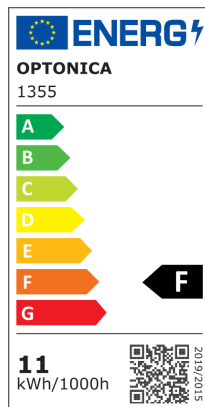

### Lampadina LED E27 A60

Potenza

10.5  
W

Colore della luce

Stamps

## Specifiche tecniche

<b>Brand</b>	Optonica	<b>Instant On</b>	0.1s
<b>Product Code</b>	SP11-A1	<b>Material</b>	ALU+PC
<b>Power</b>	10.5 W	<b>Operating Frequency</b>	50-60 Hz
<b>Energy Consumption</b>	10.5 kWh/1000h	<b>Temperature</b>	-20°C / +40°C
<b>Input voltage</b>	AC220-240V	<b>Ra ≥</b>	80
<b>Flux</b>	1055 lm	<b>Life span</b>	25 000 Hours
<b>FLUX per watt</b>	95 lm/W	<b>Lumen maintenance at end of service life</b>	70%
<b>IP</b>	20	<b>Size of product</b>	φ60x108 mm
<b>Dimmable</b>	No	<b>Size of package</b>	60x60x105 mm
<b>Correlated Color Temperature</b>	4000K	<b>Size of Box</b>	630x320x230 mm
<b>Light Color</b>	Luce naturale	<b>Items per pack</b>	1
<b>EAN Code</b>	3800156613553	<b>Items per box</b>	100
<b>Energy Efficiency Label</b>	F	<b>Gross weight</b>	0,043 kg
<b>Beam angle</b>	270°	<b>Net weight</b>	0,031 kg
<b>On/Off Cycles</b>	25 000x	<b>Warranty</b>	2 Years