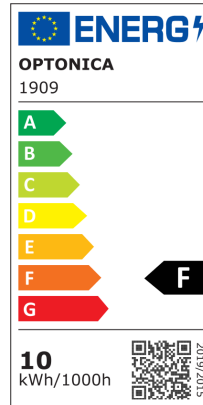

### LED žarulja GU10 A60

## Tehnička specifikacija

<b>Brand</b>	Optonica	<b>On/Off Cycles</b>	25 000x
<b>Product Code</b>	SP10-A4	<b>Instant On</b>	0.1s
<b>Socket</b>	GU10	<b>Operating Frequency</b>	50-60 Hz
<b>Power</b>	9.5W	<b>Temperature</b>	-20°C / +40°C
<b>Energy Consumption</b>	9.5 kWh/1000h	<b>Ra ≥</b>	80
<b>Input voltage</b>	AC175-265V	<b>Life span</b>	25 000 Hours
<b>Flux</b>	880	<b>Lumen maintenance at end of service life</b>	70%
<b>FLUX per watt</b>	93	<b>Size of product</b>	φ57x50 mm
<b>IP</b>	20	<b>Size of package</b>	65x55x55 mm
<b>Dimmable</b>	No	<b>Items per pack</b>	1
<b>Correlated Color Temperature</b>	2700K	<b>Items per box</b>	100
<b>Light Color</b>	Warm white	<b>Material</b>	Plastic+ALU
<b>EAN Code</b>	3800156619098	<b>Gross weight</b>	0,042 kg
<b>Energy Efficiency Label</b>	F	<b>Net weight</b>	0,035 kg
<b>Beam angle</b>	110°	<b>Warranty</b>	2 Years