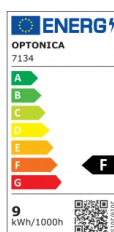

### Puissance

- 9W

# Technical Specification

<b>Reference catalogue</b>	7134
<b>Brand</b>	Optonica
<b>Product Code</b>	WW9-A1
<b>Power</b>	9W
<b>Energy Consumption</b>	9 kWh/1000h
<b>Input voltage</b>	AC220-240V
<b>Flux</b>	700 lm
<b>FLUX per watt</b>	78lm/W
<b>IP</b>	65
<b>Dimmable</b>	No
<b>Correlated Color Temperature</b>	6000K
<b>Light Color</b>	Lumière blanche
<b>EAN Code</b>	3800156671348
<b>Energy Efficiency Label</b>	F
<b>Beam angle</b>	30°
<b>Power Factor</b>	0.5

<b>Power LED</b>	9W
<b>On/Off Cycles</b>	25 000x
<b>Instant On</b>	0.1s
<b>Material</b>	Aluminium
<b>Operating Frequency</b>	50-60 Hz
<b>Temperature</b>	-20°C / +40°C
<b>Ra ≥</b>	80
<b>Life span</b>	25 000 Hours
<b>Color Code</b>	860
<b>Lumen maintenance at end of service life</b>	70%
<b>Size of product</b>	500x30x25 mm
<b>Size of package</b>	505x63x43 mm
<b>Items per pack</b>	1
<b>Items per box</b>	20
<b>Gross weight</b>	0,450 kg
<b>Net weight</b>	0,395 kg
<b>Warranty</b>	2 Years