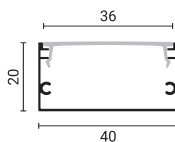

## Profilo in Alluminio per Striscia LED L=2m 4020mm

## Specifiche tecniche

<b>Brand</b>	Optonica	<b>Size of product</b>	2 M
<b>Product Code</b>	OT1-A2	<b>Dimensions</b>	40 x 20 mm
<b>Light Color</b>	Nessuna	<b>Gross weight</b>	0,440 kg
<b>EAN Code</b>	3800156651203	<b>Net weight</b>	0,3667 kg
<b>Material</b>	Aluminium	<b>Warranty</b>	2 Years
<b>Body Color</b>	Black Body + Black Cover		