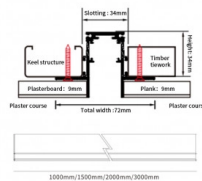

OPTONICA

Sistema a Binario Magnetico da Incasso a Superficie - R20

Colore della luce

Nessuna

Stamps

R20-B
SKU NO: 5450 5451 5452

Specifiche tecniche

| | |
|---------------------------|----------|
| Numero di catalogo | 5450 |
| Brand | Optonica |

| | |
|------------------------|---------------|
| IP | 20 |
| Light Color | Nessuna |
| EAN Code | 3800156654501 |
| Body Color | Black |
| Size of product | 1 M |
| Material | Aluminium |
| Dimensions | 73 x 48 mm |
| Gross weight | 1,138 kg |
| Net weight | 0,9483 kg |
| Warranty | 2 Years |