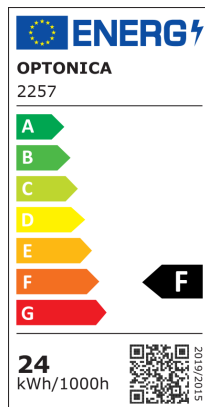

### Pannello quadrato a superficie LED

Potenza

24W

Colore della luce

Stamps

## Specifiche tecniche

<b>Brand</b>	Optonica	<b>On/Off Cycles</b>	25 000x
<b>Product Code</b>	DL24-A1	<b>Instant On</b>	0.2s
<b>Power</b>	24W	<b>Material</b>	Aluminium
<b>Energy Consumption</b>	24 kWh/1000h	<b>Operating Frequency</b>	50-60 Hz
<b>Input voltage</b>	AC180-260V	<b>Temperature</b>	-20°C / +40°C
<b>Flux</b>	1920 lm	<b>Ra ≥</b>	80
<b>FLUX per watt</b>	80lm/W	<b>Life span</b>	25 000 Hours
<b>IP</b>	20	<b>Color Code</b>	845
<b>Dimmable</b>	No	<b>Lumen maintenance at end of service life</b>	70%
<b>Correlated Color Temperature</b>	4500K	<b>Size of product</b>	300x300x35 mm
<b>Light Color</b>	Luce naturale	<b>Size of package</b>	310x305x45 mm
<b>Wattage Equivalent</b>	192W	<b>Items per pack</b>	1
<b>EAN Code</b>	3800156622579	<b>Items per box</b>	10
<b>Energy Efficiency Label</b>	F	<b>Gross weight</b>	0,860 kg
<b>Beam angle</b>	120°	<b>Net weight</b>	0,745 kg
<b>Power Factor</b>	0.5	<b>Warranty</b>	2 Years