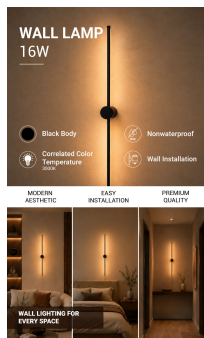

### Luce da Parete LED 16W

Potenza

16W

Colore della luce

Stamps

## Specifiche tecniche

<b>Brand</b>	Optonica	<b>On/Off Cycles</b>	100 000x
<b>Power</b>	16W	<b>Instant On</b>	0.1s
<b>Energy Consumption</b>	16 kWh/1000h	<b>Material</b>	Aluminium
<b>Input voltage</b>	AC220-240V	<b>Temperature</b>	-20°C / +40°C
<b>Flux</b>	1120 lm	<b>Life span</b>	25 000 Hours
<b>IP</b>	20	<b>Color Code</b>	830
<b>Dimmable</b>	No	<b>Body Color</b>	Black
<b>Correlated Color Temperature</b>	3000K	<b>Lumen maintenance at end of service life</b>	70%
<b>Light Color</b>	Luce calda	<b>Size of product</b>	Ø 60 x 810 x 105 mm
<b>EAN Code</b>	3800156620940	<b>Gross weight</b>	0,443 kg
<b>Energy Efficiency Label</b>	G	<b>Net weight</b>	0,313 kg
<b>Beam angle</b>	90°	<b>Warranty</b>	2 Years