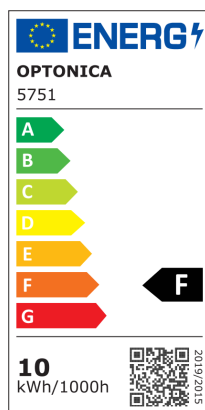

Faretto LED SMD Corpo Nero IP65