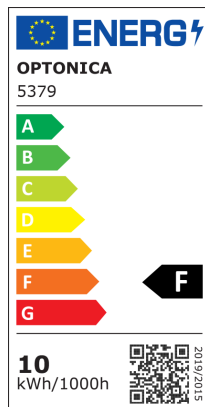

### Faro LED SMD Grigio IP65 100Lm/W

Potenza

10W

Colore della luce

Stamps

## Specifiche tecniche

<b>Brand</b>	Optonica	<b>Material</b>	Aluminium
<b>Product Code</b>	LN10-A5	<b>Operating Frequency</b>	50-60 Hz
<b>Power</b>	10W	<b>Temperature</b>	-20°C / +40°C
<b>Energy Consumption</b>	10 kWh/1000h	<b>Ra ≥</b>	90
<b>Input voltage</b>	DC48V	<b>Life span</b>	25 000 Hours
<b>Flux</b>	800lm	<b>Color Code</b>	930
<b>FLUX per watt</b>	80 lm/W	<b>Lumen maintenance at end of service life</b>	70%
<b>Dimmable</b>	No	<b>Size of product</b>	φ70x100 mm
<b>Correlated Color Temperature</b>	3000K	<b>Items per pack</b>	1
<b>Light Color</b>	Luce calda	<b>Items per box</b>	12
<b>Wattage Equivalent</b>	60W	<b>Gross weight</b>	0,415 kg
<b>EAN Code</b>	3800156653795	<b>Net weight</b>	0,312 kg
<b>Energy Efficiency Label</b>	F	<b>Series</b>	M20
<b>Beam angle</b>	15-24°	<b>Warranty</b>	2 Years
<b>On/Off Cycles</b>	100 000x		