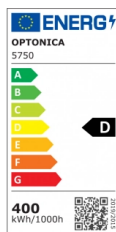

## LED SMD Прожектор Сив IP65 120Lm/W

## Техническа Спецификация

<b>Каталожен Номер</b>	5750
<b>Brand</b>	Optonica
<b>Product Code</b>	FL400-B4
<b>Power</b>	400W
<b>Energy Consumption</b>	400 kWh/1000h
<b>Input voltage</b>	AC220-240V
<b>Flux</b>	48000 lm
<b>FLUX per watt</b>	120lm/W
<b>IP</b>	65
<b>Dimmable</b>	No
<b>Correlated Color Temperature</b>	4500K
<b>Light Color</b>	Неутрална светлина
<b>Wattage Equivalent</b>	2427W
<b>EAN Code</b>	3800156657502

<b>Energy Efficiency Label</b>	D
<b>Beam angle</b>	90°
<b>Power Factor</b>	0.9
<b>On/Off Cycles</b>	25 000x
<b>Instant On</b>	0.1s
<b>Material</b>	ALU + Glass
<b>Operating Frequency</b>	50-60 Hz
<b>Temperature</b>	-20°C / +40°C
<b>Ra ≥</b>	80
<b>Life span</b>	25 000 Hours
<b>Color Code</b>	845
<b>Body Color</b>	Gray
<b>LED Type</b>	SMD
<b>Lumen maintenance at end of service life</b>	70%
<b>Size of product</b>	400x494x41.5 mm
<b>Items per pack</b>	1
<b>Items per box</b>	2