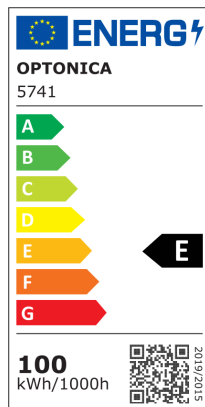

### Faro LED SMD Corpo Nero IP65

## Specifiche tecniche

<b>Brand</b>	Optonica	<b>Material</b>	ALU + Glass
<b>Product Code</b>	FL100-B4	<b>Operating Frequency</b>	50-60 Hz
<b>Energy Consumption</b>	100 kWh/1000h	<b>Temperature</b>	-20°C / +40°C
<b>Input voltage</b>	AC220-240V	<b>Ra ≥</b>	80
<b>Flux</b>	10000 lm	<b>Life span</b>	25 000 Hours
<b>FLUX per watt</b>	100lm/W	<b>Color Code</b>	860
<b>IP</b>	65	<b>Body Color</b>	Gray
<b>Dimmable</b>	No	<b>LED Type</b>	SMD
<b>Correlated Color Temperature</b>	6000K	<b>Lumen maintenance at end of service life</b>	70%
<b>Light Color</b>	Luce fredda	<b>Size of product</b>	210x277x30.4 mm
<b>Wattage Equivalent</b>	527W	<b>Items per pack</b>	1
<b>EAN Code</b>	3800156657410	<b>Items per box</b>	10
<b>Energy Efficiency Label</b>	E	<b>Cable</b>	70cm, 3x0.75mm <sup>2</sup> black rubber cable
<b>Beam angle</b>	90°	<b>Chip</b>	LUMILEDS 2835
<b>Power Factor</b>	0.9	<b>Glass</b>	Lens
<b>Power LED</b>	100W	<b>Gross weight</b>	1,112 kg
<b>On/Off Cycles</b>	25 000x	<b>Net weight</b>	1,007 kg
<b>Instant On</b>	0.1s	<b>Warranty</b>	5 Years