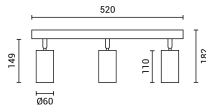

Strahler - Zwei Köpfe

Lichtfarbe

Kein, Keines, Keine