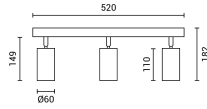

Luminaria de Punto - Tres Cabezas

Color de luz

Stamps

Especificación técnica

Product Code	OT1-A6	Body Color	Black
Socket	GU10, MR16	Size of product	520x60x182 mm
IP	20	Size of Box	590x250x130 mm
Light Color	Ninguna	Items per pack	1
EAN Code	3800156690745	Items per box	1
Instant On	0.1s	Gross weight	1,400 kg
Material	Aluminium	Net weight	0,945 kg
Temperature	-20°C / +40°C	Warranty	2 Years