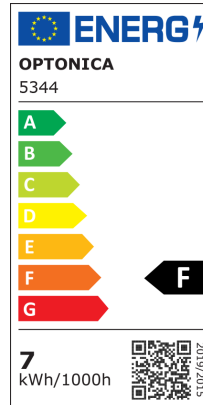

### Faro LED Magnetico 10-Teste

Potenza

7W

Colore della luce

Stamps

## Specifiche tecniche

<b>Brand</b>	Optonica	<b>Instant On</b>	0.1s
<b>Product Code</b>	LN7-A4	<b>Operating Frequency</b>	50Hz
<b>Power</b>	7W	<b>Temperature</b>	-20°C / +40°C
<b>Energy Consumption</b>	7 kWh/1000h	<b>Ra ≥</b>	90
<b>Input voltage</b>	DC48V	<b>Life span</b>	25 000 Hours
<b>Flux</b>	560 lm	<b>Color Code</b>	930
<b>FLUX per watt</b>	80lm/W	<b>Lumen maintenance at end of service life</b>	70%
<b>IP</b>	20	<b>Size of product</b>	φ55x105 mm
<b>Dimmable</b>	No	<b>Size of package</b>	170x140x55 mm
<b>Correlated Color Temperature</b>	3000K	<b>Size of Box</b>	530x300x300 mm
<b>Light Color</b>	Luce calda	<b>Items per pack</b>	1
<b>Wattage Equivalent</b>	45W	<b>Items per box</b>	30
<b>EAN Code</b>	3800156653443	<b>Material</b>	ALU + PC
<b>Energy Efficiency Label</b>	F	<b>Gross weight</b>	0,348 kg
<b>Beam angle</b>	15°	<b>Net weight</b>	0,282 kg
<b>Power LED</b>	7W	<b>Series</b>	M35
<b>On/Off Cycles</b>	100 000x	<b>Warranty</b>	2 Years