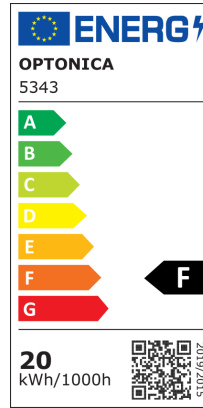

### LED mágneses reflektor 10 fejjel

Putere

20W

Culoare deschisă

Stamps

## Specificatii tehnice

<b>Brand</b>	Optonica	<b>Instant On</b>	0.1s
<b>Product Code</b>	LN20-A4	<b>Material</b>	ALU+PC
<b>Power</b>	20W	<b>Operating Frequency</b>	50Hz
<b>Energy Consumption</b>	20 kWh/1000h	<b>Temperature</b>	-20°C / +40°C
<b>Input voltage</b>	DC48V	<b>Ra ≥</b>	80
<b>Flux</b>	1600 lm	<b>Life span</b>	25 000 Hours
<b>FLUX per watt</b>	80lm/W	<b>Color Code</b>	830
<b>IP</b>	20	<b>Lumen maintenance at end of service life</b>	70%
<b>Dimmable</b>	No	<b>Size of product</b>	270x34x50.5 mm
<b>Correlated Color Temperature</b>	3000K	<b>Size of package</b>	290x73x38 mm
<b>Light Color</b>	Warm white	<b>Size of Box</b>	405x335x255 mm
<b>Wattage Equivalent</b>	100W	<b>Items per pack</b>	1
<b>EAN Code</b>	3800156653436	<b>Items per box</b>	20
<b>Energy Efficiency Label</b>	F	<b>Gross weight</b>	0,382 kg
<b>Beam angle</b>	24°	<b>Net weight</b>	0,320 kg
<b>Power LED</b>	20W	<b>Series</b>	M35
<b>On/Off Cycles</b>	100 000x	<b>Warranty</b>	2 Years