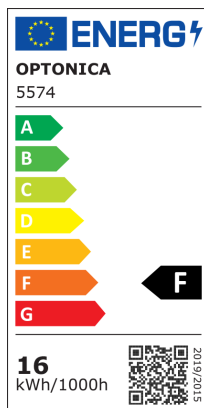

### Tubo LED T5 Con Interruttore Collegabile - Plastica

Potenza

16W

Colore della luce

 Luce fredda

Stamps

RoHS

-80

## Specifiche tecniche

<b>Brand</b>	Optonica	<b>Instant On</b>	0.1s
<b>Product Code</b>	TU16-A2	<b>Material</b>	Plastic
<b>Socket</b>	T5	<b>Operating Frequency</b>	50-60 Hz
<b>Power</b>	16W	<b>Temperature</b>	-20°C / +40°C
<b>Energy Consumption</b>	16 kWh/1000h	<b>Ra ≥</b>	80
<b>Input voltage</b>	AC220-240V	<b>Life span</b>	25 000 Hours
<b>Flux</b>	1280 lm	<b>Color Code</b>	860
<b>FLUX per watt</b>	80lm/W	<b>LED Type</b>	SMD
<b>IP</b>	20	<b>Lumen maintenance at end of service life</b>	70%
<b>Dimmable</b>	No	<b>Size of product</b>	1170x28 mm
<b>Correlated Color Temperature</b>	6000K	<b>Size of package</b>	1200x30x25 mm
<b>Light Color</b>	Luce fredda	<b>Size of Box</b>	1215x165x195 mm
<b>Wattage Equivalent</b>	120W	<b>Items per pack</b>	1
<b>EAN Code</b>	3800156655744	<b>Items per box</b>	30
<b>Energy Efficiency Label</b>	F	<b>Gross weight</b>	0,230 kg
<b>Beam angle</b>	120°	<b>Net weight</b>	0,147 kg
<b>Power Factor</b>	0.9	<b>Warranty</b>	2 Years