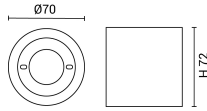

### Lampada da Soffitto Superficie

## Specifiche tecniche

<b>Product Code</b>	OT1-A2	<b>Size of product</b>	Ø70x72 mm
<b>Socket</b>	GU10	<b>Size of Box</b>	520x420x220 mm
<b>IP</b>	20	<b>Items per pack</b>	1
<b>Light Color</b>	Nessuna	<b>Items per box</b>	40
<b>EAN Code</b>	3800156620704	<b>Frequency</b>	50/60Hz
<b>Instant On</b>	0.1s	<b>Maximum Power</b>	10W
<b>Material</b>	PC+Metal	<b>Gross weight</b>	0,350 kg
<b>Temperature</b>	-20°C / +40°C	<b>Net weight</b>	0,2917 kg
<b>Life span</b>	25 000 Hours	<b>Warranty</b>	2 Years
<b>Body Color</b>	White		