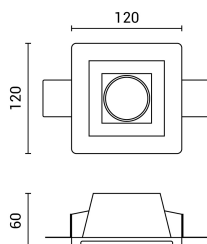

Ajuste de Techo Sin Reborde Empotrado Cuadrado Vidrio Esmerilado

Color de luz

Ninguna

Stamps

Especificación técnica

Product Code	OT1-A2
Socket	GU10
IP	20
Light Color	Ninguna
EAN Code	3800156620667
Instant On	0.1s
Material	Gypsum+ALU+GLASS
Temperature	-20°C / +40°C
Life span	25 000 Hours
Body Color	White

Size of product	120x60 mm
Size of Box	450x305x365 mm
Items per pack	1
Items per box	24
Frequency	50/60Hz
Maximum Power	10W
Gross weight	0,600 kg
Net weight	0,500 kg
Warranty	2 Years