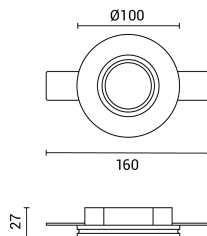

Montaggio a Soffitto Senza Cornice Incassato

Colore della luce

Nessuna