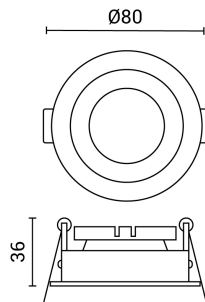

### Runde Strahler

## Technische Spezifikation

<b>Product Code</b>	OT1-A2	<b>Size of package</b>	85x50x85 mm
<b>Socket</b>	GU10	<b>Size of Box</b>	450x185x275 mm
<b>IP</b>	20	<b>Items per pack</b>	1
<b>Light Color</b>	Kein, Keines, Keine	<b>Items per box</b>	50
<b>EAN Code</b>	3800156620476	<b>Frequency</b>	50/60Hz
<b>Instant On</b>	0.1s	<b>Maximum Power</b>	35W
<b>Temperature</b>	-20°C / +40°C	<b>Material</b>	ALU ALLOY+PC
<b>Life span</b>	25 000 Hours	<b>Gross weight</b>	0,089 kg
<b>Body Color</b>	White	<b>Net weight</b>	0,063 kg
<b>Size of product</b>	Ø80x36 mm	<b>Warranty</b>	2 Years