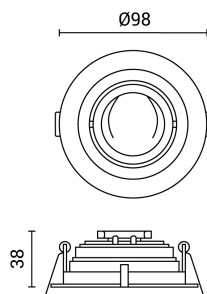

### Faretto Alluminio Bianco/Nero Max 35W

## Specifiche tecniche

<b>Product Code</b>	OT1-A2	<b>Size of package</b>	110x50x110 mm
<b>Socket</b>	GU10	<b>Size of Box</b>	575x225x575 mm
<b>IP</b>	20	<b>Items per pack</b>	1
<b>Light Color</b>	Nessuna	<b>Items per box</b>	100
<b>EAN Code</b>	3800156620131	<b>Frequency</b>	50/60Hz
<b>Instant On</b>	0.1s	<b>Maximum Power</b>	35W
<b>Temperature</b>	-20°C / +40°C	<b>Material</b>	Aluminium
<b>Life span</b>	25 000 Hours	<b>Gross weight</b>	0,130 kg
<b>Body Color</b>	White/Black	<b>Net weight</b>	0,1083 kg
<b>Size of product</b>	φ98x38 mm	<b>Warranty</b>	2 Years