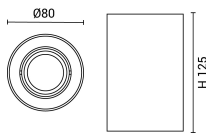

Faretto Rotondo Plastica