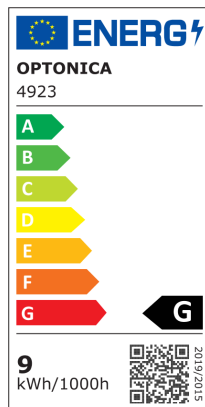

### Striscia LED 4040 60 SMD/m

Potenza

10W/m

Colore della luce

Stamps

## Specifiche tecniche

<b>Brand</b>	Optonica
<b>Product Code</b>	ST4040-A1
<b>Power</b>	10W/m
<b>Energy Consumption</b>	10 kWh/1000h
<b>Input voltage</b>	DC12V
<b>Flux</b>	650 lm
<b>IP</b>	44
<b>Dimmable</b>	No
<b>Correlated Color Temperature</b>	3000K
<b>Light Color</b>	Luce calda
<b>EAN Code</b>	3800156649231
<b>Energy Efficiency Label</b>	G
<b>Beam angle</b>	120°
<b>On/Off Cycles</b>	25 000x

<b>Instant On</b>	0.1s
<b>Operating Frequency</b>	50-60 Hz
<b>Temperature</b>	-20°C / +40°C
<b>Life span</b>	25 000 Hours
<b>Color Code</b>	827
<b>LED Type</b>	4040
<b>Lumen maintenance at end of service life</b>	70%
<b>Size of product</b>	10x2 mm
<b>Size of package</b>	155x190 mm
<b>Material</b>	Flex PCB
<b>Gross weight</b>	0,121 kg
<b>Net weight</b>	0,109 kg
<b>Warranty</b>	2 Years