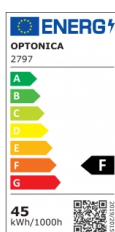

## Pannello LED 62x62 CRI 95+ 6PCS/SCATOLA

**Potenza**    **Colore della luce**

• 45W

Luce fredda

## Specifiche tecniche

<b>Numero di catalogo</b>	2797
<b>Brand</b>	Optonica
<b>Product Code</b>	DL45-A4
<b>Power</b>	45W
<b>Energy Consumption</b>	45 kWh/1000h
<b>Input voltage</b>	AC175-265V
<b>Flux</b>	3600 lm
<b>FLUX per watt</b>	80 lm/W
<b>IP</b>	20
<b>Dimmable</b>	No
<b>Correlated Color Temperature</b>	6000K
<b>Light Color</b>	Luce fredda
<b>Wattage Equivalent</b>	240W
<b>EAN Code</b>	3800156627970
<b>Energy Efficiency Label</b>	F
<b>Beam angle</b>	120°

<b>On/Off Cycles</b>	25 000x
<b>Instant On</b>	0.1s
<b>Material</b>	PC+Glass
<b>Operating Frequency</b>	50-60 Hz
<b>Temperature</b>	-20°C / +40°C
<b>Ra ≥</b>	95
<b>Life span</b>	25 000 Hours
<b>Color Code</b>	960
<b>Body Color</b>	White
<b>Lumen maintenance at end of service life</b>	70%
<b>Size of product</b>	615x615x9 mm
<b>Items per pack</b>	6
<b>Gross weight</b>	2,150 kg
<b>Net weight</b>	2,130 kg
<b>Warranty</b>	2 Years