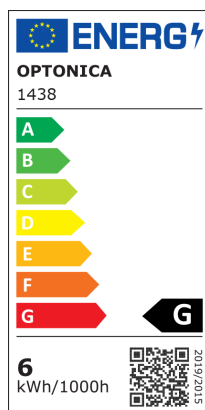

### Lampadina LED R50 E14

Potenza

6W

Colore della luce

Luce fredda

Stamps

## Specifiche tecniche

<b>Brand</b>	Optonica	<b>On/Off Cycles</b>	25 000x
<b>Product Code</b>	SP6-A8	<b>Instant On</b>	0.2s
<b>Socket</b>	E14	<b>Material</b>	ALU+PC
<b>Power</b>	6W	<b>Operating Frequency</b>	50-60 Hz
<b>Energy Consumption</b>	6 kWh/1000h	<b>Temperature</b>	-20°C / +40°C
<b>Input voltage</b>	AC175-265V	<b>Ra ≥</b>	80
<b>Flux</b>	450 lm	<b>Life span</b>	25 000 Hours
<b>FLUX per watt</b>	75lm/W	<b>Color Code</b>	860
<b>IP</b>	20	<b>Lumen maintenance at end of service life</b>	70%
<b>Dimmable</b>	No	<b>Size of product</b>	50x85 mm
<b>Correlated Color Temperature</b>	6000K	<b>Size of package</b>	90x50x50 mm
<b>Light Color</b>	Luca fredda	<b>Size of Box</b>	525x275x195 mm
<b>Wattage Equivalent</b>	48W	<b>Items per pack</b>	1
<b>EAN Code</b>	3800156614383	<b>Items per box</b>	100
<b>Energy Efficiency Label</b>	G	<b>Candela</b>	72 cd
<b>Beam angle</b>	180°	<b>Gross weight</b>	0,033 kg
<b>Power Factor</b>	0.5	<b>Net weight</b>	0,025 kg
<b>Power LED</b>	6W	<b>Warranty</b>	2 Years