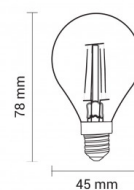

## LED-Filamentlampe G45 E14

**Leistung**    **Lichtfarbe**

- 4W

Neutralweiß

# Technische Spezifikation

<b>Katalognummer</b>	1478
<b>Brand</b>	Optonica
<b>Product Code</b>	SP4-A4
<b>Socket</b>	E14
<b>Power</b>	4W
<b>Energy Consumption</b>	4 kWh/1000h
<b>Input voltage</b>	AC175-265V
<b>Flux</b>	400 lm
<b>FLUX per watt</b>	100lm/W
<b>IP</b>	20
<b>Dimmable</b>	No
<b>Correlated Color Temperature</b>	4500K
<b>Light Color</b>	Neutralweiß
<b>Wattage Equivalent</b>	32W
<b>EAN Code</b>	3800156614789
<b>Energy Efficiency Label</b>	F

<b>Beam angle</b>	300°
<b>Power Factor</b>	0.5
<b>Power LED</b>	4W
<b>On/Off Cycles</b>	25 000x
<b>Instant On</b>	0.2s
<b>Material</b>	Glass
<b>Operating Frequency</b>	50-60 Hz
<b>Temperature</b>	-20°C / +40°C
<b>Ra ≥</b>	80
<b>Life span</b>	25 000 Hours
<b>Color Code</b>	845
<b>Lumen maintenance at end of service life</b>	70%
<b>Size of product</b>	45x78 mm
<b>Size of package</b>	85x50x50 mm
<b>Size of Box</b>	555x275x200 mm
<b>Items per pack</b>	1
<b>Items per box</b>	100
<b>Candela</b>	34 cd