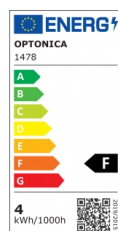

## LED-Filamentlampe G45 E14

**Leistung**    **Lichtfarbe**

- 4W

Neutralweiß

# Technische Spezifikation

<b>Katalognummer</b>	1478
<b>Brand</b>	Optonica
<b>Product Code</b>	SP4-A4
<b>Socket</b>	E14
<b>Power</b>	4W
<b>Energy Consumption</b>	4 kWh/1000h
<b>Input voltage</b>	AC175-265V
<b>Flux</b>	400 lm
<b>FLUX per watt</b>	100lm/W
<b>IP</b>	20
<b>Dimmable</b>	No
<b>Correlated Color Temperature</b>	4500K
<b>Light Color</b>	Neutralweiß
<b>Wattage Equivalent</b>	32W
<b>EAN Code</b>	3800156614789
<b>Energy Efficiency Label</b>	F

<b>Beam angle</b>	300°
<b>Power Factor</b>	0.5
<b>Power LED</b>	4W
<b>On/Off Cycles</b>	25 000x
<b>Instant On</b>	0.2s
<b>Material</b>	Glass
<b>Operating Frequency</b>	50-60 Hz
<b>Temperature</b>	-20°C / +40°C
<b>Ra ≥</b>	80
<b>Life span</b>	25 000 Hours
<b>Color Code</b>	845
<b>Lumen maintenance at end of service life</b>	70%
<b>Size of product</b>	45x78 mm
<b>Size of package</b>	85x50x50 mm
<b>Size of Box</b>	555x275x200 mm
<b>Items per pack</b>	1
<b>Items per box</b>	100
<b>Candela</b>	34 cd