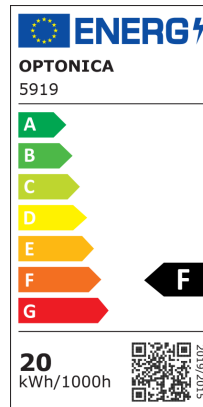

### Proiettore LED SMD Nero Linea Città

Potenza

20W

Colore della luce

Stamps

## Specifiche tecniche

<b>Brand</b>	Optonica	<b>Instant On</b>	0.1s
<b>Product Code</b>	FL20-B1	<b>Operating Frequency</b>	50-60 Hz
<b>Power</b>	20W	<b>Temperature</b>	-20°C / +40°C
<b>Energy Consumption</b>	20 kWh/1000h	<b>Ra ≥</b>	80
<b>Input voltage</b>	AC220-265V	<b>Life span</b>	25 000 Hours
<b>Flux</b>	1600 lm	<b>Color Code</b>	845
<b>FLUX per watt</b>	80 lm/W	<b>Lumen maintenance at end of service life</b>	70%
<b>IP</b>	65	<b>Size of product</b>	142x130x24 mm
<b>Correlated Color Temperature</b>	4500K	<b>Size of package</b>	148X30X135 mm
<b>Light Color</b>	Luce naturale	<b>Items per pack</b>	1
<b>Wattage Equivalent</b>	107W	<b>Items per box</b>	40
<b>EAN Code</b>	3800156659193	<b>Material</b>	Aluminium
<b>Energy Efficiency Label</b>	F	<b>Gross weight</b>	0,298 kg
<b>Beam angle</b>	120°	<b>Net weight</b>	0,261 kg
<b>On/Off Cycles</b>	100 000x	<b>Warranty</b>	2 Years