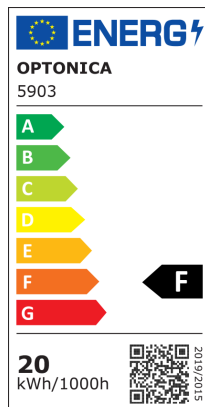

### Proiettore LED SMD Bianco Linea Città

Potenza

20W

Colore della luce

Luce fredda

Stamps

## Specifiche tecniche

<b>Brand</b>	Optonica	<b>Instant On</b>	0.1s
<b>Product Code</b>	FL20-B1	<b>Material</b>	Aluminium
<b>Power</b>	20W	<b>Operating Frequency</b>	50-60 Hz
<b>Energy Consumption</b>	20 kWh/1000h	<b>Temperature</b>	-20°C / +40°C
<b>Input voltage</b>	AC220-265V	<b>Ra ≥</b>	80
<b>Flux</b>	1600 lm	<b>Life span</b>	25 000 Hours
<b>FLUX per watt</b>	80 lm/W	<b>Color Code</b>	860
<b>IP</b>	65	<b>Lumen maintenance at end of service life</b>	70%
<b>Correlated Color Temperature</b>	6000K	<b>Size of product</b>	145x108 mm
<b>Light Color</b>	Luce fredda	<b>Size of package</b>	148x135x30 mm
<b>Wattage Equivalent</b>	107W	<b>Items per pack</b>	1
<b>EAN Code</b>	3800156659001	<b>Items per box</b>	40
<b>Energy Efficiency Label</b>	F	<b>Gross weight</b>	0,298 kg
<b>Beam angle</b>	120°	<b>Net weight</b>	0,261 kg
<b>On/Off Cycles</b>	100 000x	<b>Warranty</b>	2 Years