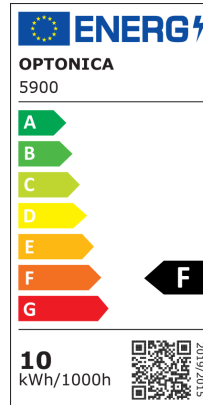

### LED SMD Flutlicht Weiß Stadtlinie

#### Leistung

10W

## Technische Spezifikation

<b>Brand</b>	Optonica	<b>Instant On</b>	0.1s
<b>Product Code</b>	FL10-B1	<b>Material</b>	Aluminium
<b>Power</b>	10W	<b>Operating Frequency</b>	50-60 Hz
<b>Energy Consumption</b>	10 kWh/1000h	<b>Temperature</b>	-20°C / +40°C
<b>Input voltage</b>	AC220-265V	<b>Ra ≥</b>	80
<b>Flux</b>	800lm	<b>Life span</b>	25 000 Hours
<b>FLUX per watt</b>	80 lm/W	<b>Color Code</b>	860
<b>IP</b>	65	<b>Lumen maintenance at end of service life</b>	70%
<b>Correlated Color Temperature</b>	6000K	<b>Size of product</b>	108x100x24 mm
<b>Light Color</b>	Kaltweiß	<b>Size of package</b>	113x105x34 mm
<b>Wattage Equivalent</b>	53W	<b>Items per pack</b>	1
<b>EAN Code</b>	3800156659001	<b>Items per box</b>	60
<b>Energy Efficiency Label</b>	F	<b>Gross weight</b>	0,200 kg
<b>Beam angle</b>	120°	<b>Net weight</b>	0,173 kg
<b>On/Off Cycles</b>	100 000x	<b>Warranty</b>	2 Years