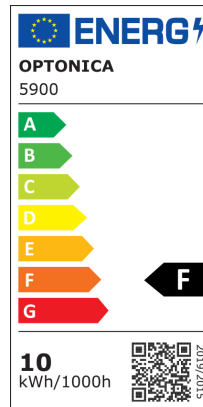

### LED SMD Flutlicht Weiß Stadtlinie

#### Leistung

10W

## Technische Spezifikation

<b>Brand</b>	Optonica	<b>Instant On</b>	0.1s
<b>Product Code</b>	FL10-B1	<b>Material</b>	Aluminium
<b>Power</b>	10W	<b>Operating Frequency</b>	50-60 Hz
<b>Energy Consumption</b>	10 kWh/1000h	<b>Temperature</b>	-20°C / +40°C
<b>Input voltage</b>	AC220-265V	<b>Ra ≥</b>	80
<b>Flux</b>	800lm	<b>Life span</b>	25 000 Hours
<b>FLUX per watt</b>	80 lm/W	<b>Color Code</b>	860
<b>IP</b>	65	<b>Lumen maintenance at end of service life</b>	70%
<b>Correlated Color Temperature</b>	6000K	<b>Size of product</b>	108x100x24 mm
<b>Light Color</b>	Kaltweiß	<b>Size of package</b>	113x105x34 mm
<b>Wattage Equivalent</b>	53W	<b>Items per pack</b>	1
<b>EAN Code</b>	3800156659001	<b>Items per box</b>	60
<b>Energy Efficiency Label</b>	F	<b>Gross weight</b>	0,200 kg
<b>Beam angle</b>	120°	<b>Net weight</b>	0,173 kg
<b>On/Off Cycles</b>	100 000x	<b>Warranty</b>	2 Years