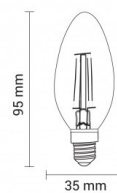

## Lampadina a filamento LED C35 E14

**Potenza**    **Colore della luce**

• 4W

Luce calda

## Specifiche tecniche

<b>Numero di catalogo</b>	1472
<b>Brand</b>	Optonica
<b>Product Code</b>	SP4-A4
<b>Socket</b>	E14
<b>Power</b>	4W
<b>Energy Consumption</b>	4 kWh/1000h
<b>Input voltage</b>	AC175-265V
<b>Flux</b>	400 lm
<b>FLUX per watt</b>	100lm/W
<b>IP</b>	20
<b>Dimmable</b>	No
<b>Correlated Color Temperature</b>	2700K
<b>Light Color</b>	Luce calda
<b>Wattage Equivalent</b>	32W
<b>EAN Code</b>	3800156614727
<b>Energy Efficiency Label</b>	F

<b>Beam angle</b>	300°
<b>Power Factor</b>	0.5
<b>Power LED</b>	4W
<b>On/Off Cycles</b>	25 000x
<b>Instant On</b>	0.2s
<b>Material</b>	Glass
<b>Operating Frequency</b>	50-60 Hz
<b>Temperature</b>	-20°C / +40°C
<b>Ra ≥</b>	80
<b>Life span</b>	25 000 Hours
<b>Color Code</b>	828
<b>Lumen maintenance at end of service life</b>	70%
<b>Size of product</b>	35x95 mm
<b>Size of package</b>	100x40x40 mm
<b>Size of Box</b>	420x215x240 mm
<b>Items per pack</b>	1
<b>Items per box</b>	100
<b>Gross weight</b>	0,021 kg