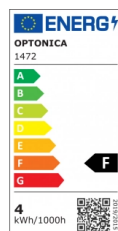

## Lampadina a filamento LED C35 E14

**Potenza**    **Colore della luce**

• 4W

Luce calda

## Specifiche tecniche

<b>Numero di catalogo</b>	1472
<b>Brand</b>	Optonica
<b>Product Code</b>	SP4-A4
<b>Socket</b>	E14
<b>Power</b>	4W
<b>Energy Consumption</b>	4 kWh/1000h
<b>Input voltage</b>	AC175-265V
<b>Flux</b>	400 lm
<b>FLUX per watt</b>	100lm/W
<b>IP</b>	20
<b>Dimmable</b>	No
<b>Correlated Color Temperature</b>	2700K
<b>Light Color</b>	Luce calda
<b>Wattage Equivalent</b>	32W
<b>EAN Code</b>	3800156614727
<b>Energy Efficiency Label</b>	F

<b>Beam angle</b>	300°
<b>Power Factor</b>	0.5
<b>Power LED</b>	4W
<b>On/Off Cycles</b>	25 000x
<b>Instant On</b>	0.2s
<b>Material</b>	Glass
<b>Operating Frequency</b>	50-60 Hz
<b>Temperature</b>	-20°C / +40°C
<b>Ra ≥</b>	80
<b>Life span</b>	25 000 Hours
<b>Color Code</b>	828
<b>Lumen maintenance at end of service life</b>	70%
<b>Size of product</b>	35x95 mm
<b>Size of package</b>	100x40x40 mm
<b>Size of Box</b>	420x215x240 mm
<b>Items per pack</b>	1
<b>Items per box</b>	100
<b>Gross weight</b>	0,021 kg