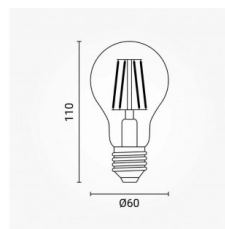

## Lampadina LED A60 E27 10W Filamento

**Potenza**    **Colore della luce**

• 10W

Luce fredda

## Specifiche tecniche

<b>Numero di catalogo</b>	1313
<b>Brand</b>	Optonica
<b>Product Code</b>	SP10-A5
<b>Socket</b>	E27
<b>Power</b>	10W
<b>Energy Consumption</b>	10 kWh/1000h
<b>Input voltage</b>	AC220-240V
<b>Flux</b>	1350 lm
<b>FLUX per watt</b>	135lm/W
<b>IP</b>	20
<b>Dimmable</b>	No
<b>Correlated Color Temperature</b>	6000K
<b>Light Color</b>	Luce fredda
<b>Wattage Equivalent</b>	90W
<b>EAN Code</b>	3800156613133
<b>Energy Efficiency Label</b>	D

<b>Beam angle</b>	300°
<b>On/Off Cycles</b>	25 000x
<b>Instant On</b>	0.1s
<b>Temperature</b>	-20°C / +40°C
<b>Ra ≥</b>	80
<b>Life span</b>	25 000 Hours
<b>Color Code</b>	860
<b>Lumen maintenance at end of service life</b>	70%
<b>Size of product</b>	60X110 mm
<b>Size of package</b>	61x122 mm
<b>Items per pack</b>	1
<b>Items per box</b>	100
<b>Frequency</b>	50/60Hz
<b>Material</b>	Glass
<b>Gross weight</b>	0,050 kg
<b>Net weight</b>	0,030 kg
<b>Warranty</b>	2 Years