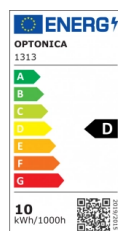

## Lampadina LED A60 E27 10W Filamento

**Potenza**    **Colore della luce**

• 10W

Luce fredda

## Specifiche tecniche

<b>Numero di catalogo</b>	1313
<b>Brand</b>	Optonica
<b>Product Code</b>	SP10-A5
<b>Socket</b>	E27
<b>Power</b>	10W
<b>Energy Consumption</b>	10 kWh/1000h
<b>Input voltage</b>	AC220-240V
<b>Flux</b>	1350 lm
<b>FLUX per watt</b>	135lm/W
<b>IP</b>	20
<b>Dimmable</b>	No
<b>Correlated Color Temperature</b>	6000K
<b>Light Color</b>	Luce fredda
<b>Wattage Equivalent</b>	90W
<b>EAN Code</b>	3800156613133
<b>Energy Efficiency Label</b>	D

<b>Beam angle</b>	300°
<b>On/Off Cycles</b>	25 000x
<b>Instant On</b>	0.1s
<b>Temperature</b>	-20°C / +40°C
<b>Ra ≥</b>	80
<b>Life span</b>	25 000 Hours
<b>Color Code</b>	860
<b>Lumen maintenance at end of service life</b>	70%
<b>Size of product</b>	60X110 mm
<b>Size of package</b>	61x122 mm
<b>Items per pack</b>	1
<b>Items per box</b>	100
<b>Frequency</b>	50/60Hz
<b>Material</b>	Glass
<b>Gross weight</b>	0,050 kg
<b>Net weight</b>	0,030 kg
<b>Warranty</b>	2 Years