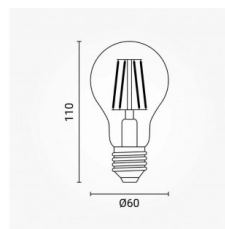

OPTONICA

Lampadina LED A60 8W Filamento

Potenza   **Colore della luce**

• 8W

Luce naturale

Stamps