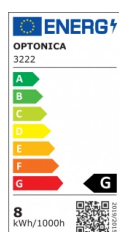

Specifiche tecniche

Numero di catalogo	3222
Brand	Optonica
Product Code	CB8-A1
Power	8W
Energy Consumption	8 kWh/1000h
Input voltage	AC175-265V