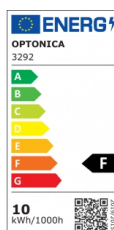

## Downlight LED COB Rotondo Orientabile

**Potenza**    **Colore della luce**

• 10W

Luce calda

## Specifiche tecniche

<b>Numero di catalogo</b>	3292
<b>Brand</b>	Optonica
<b>Product Code</b>	CB10-A1
<b>Power</b>	10W
<b>Energy Consumption</b>	10 kWh/1000h
<b>Input voltage</b>	AC175-265V
<b>Flux</b>	750 lm
<b>FLUX per watt</b>	75lm/W
<b>IP</b>	20
<b>Dimmable</b>	No
<b>Correlated Color Temperature</b>	2700K
<b>Light Color</b>	Luce calda
<b>Wattage Equivalent</b>	50W
<b>EAN Code</b>	3800156632929
<b>Energy Efficiency Label</b>	F
<b>Beam angle</b>	50°

<b>Hole Size</b>	φ105 mm
<b>Power Factor</b>	0.9
<b>On/Off Cycles</b>	25 000x
<b>Instant On</b>	0.1s
<b>Material</b>	Plastic
<b>Operating Frequency</b>	50-60 Hz
<b>Temperature</b>	-20°C / +40°C
<b>Ra ≥</b>	80
<b>Life span</b>	25 000 Hours
<b>Color Code</b>	827
<b>Body Color</b>	White
<b>Lumen maintenance at end of service life</b>	70%
<b>Size of product</b>	φ115x50 mm
<b>Size of package</b>	120x120x70 mm
<b>Items per pack</b>	1
<b>Items per box</b>	50
<b>Color Of The Shell</b>	White
<b>Mounting dimensions</b>	Ø 100 mm